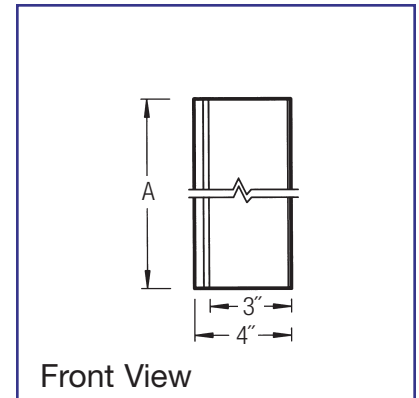

Section

Front View

Model No.	A	Lamp
118 BXCLM	12"	18 watt Biax
140 BXCLM	23"	40 watt Biax
150 BXCLM	23"	50 watt Biax
155 BXCLM	23"	55 watt Biax
240 BXCLM	46-1/8"	(2) 40 watt Biax
250 BXCLM	46-1/8"	(2) 50 watt Biax
255 BXCLM	46-1/8"	(2) 55 watt Biax
114 T-5CLM	22-1/2"	14 watt T-5
124 T-5CLM	22-1/2"	24 watt T-5 HO
121 T-5CLM	34-5/16"	21 watt T-5
139 T-5CLM	34-5/16"	39 watt T-5 HO
128 T-5CLM	46-1/8"	28 watt T-5
154 T-5CLM	46-1/8"	54 watt T-5 HO
117 T-8CLM	24"	17 watt T-8
125 T-8CLM	36"	25 watt T-8
132 T-8CLM	48"	32 watt T-8